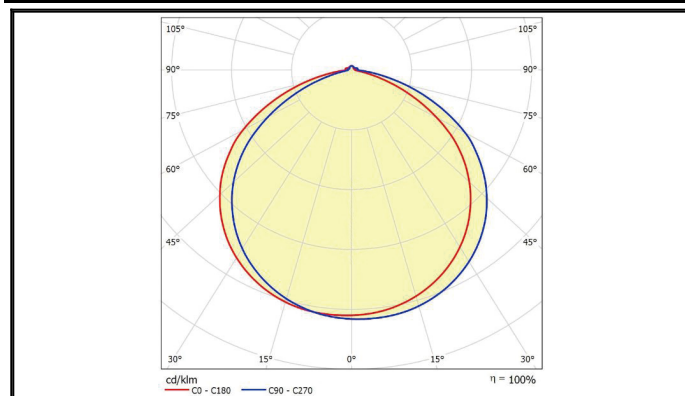

M-Series	製品名	LED高天井灯
	型式	MH-201-75W-5000K

水銀灯 400ワット相当	電源一体型	耐雷サージ15kV対応 (線間6kV、対地15kV)	IP 42 屋内仕様
-----------------	-------	-------------------------------	---------------

スペック

定格電圧/定格周波数	AC90 ~ 305V 50/60Hz	EMC試験	EN55015(CISPR15) EN61000-3-2 Class C EN61000-3-3 EN61000-4-2,3,4,5,6,8,11 EN61547 VCCI Class B 準拠
定格入力電流(200V安定時)	0.40A		
定格消費電力	75W		
力率(200V時)	>0.96		
電源効率(200V時)	0.92		
固有エネルギー消費効率	147 lm/W		
定格光束	11070 lm		
照射角度	120°		
LEDモジュール寿命	65000h (Ta 40)		
演色性(Ra)	80		
光源色(K)	5000K	安全規格	- (PS)E EN61347-1 EN61347-2-13
保護等級	本体：IP42 / 電源：IP67		
調光	不可		
本体寸法(mm)	300*160mm		
器具質量	3.41kg	特記事項	付属のスクリージョイントは、径が8mm までの内幅6mm以上のチェーンに適合して います。
使用環境温度	-35 ~ +65		
ケースカラー	黒		
電源線	本体より65cm		

外形図

配光曲線

輝度分布図