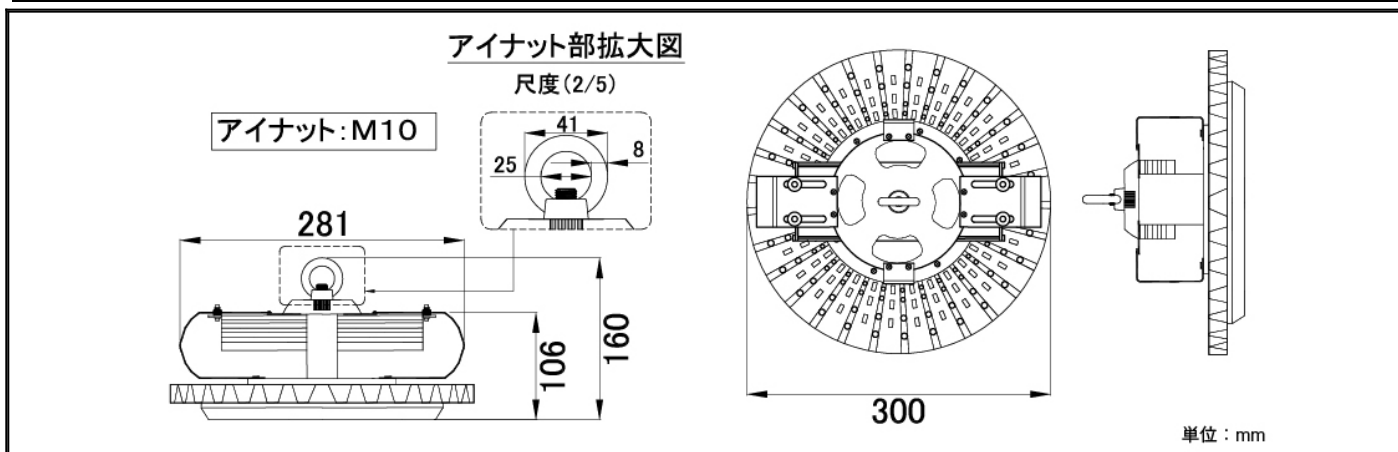

M-Series	製品名	LED高天井灯
	型式	MH-201-75W-5000K

水銀灯 400ワット相当	電源一体型	耐雷サージ15kV対応 (線間6kV、対地15kV)	IP 42 屋内仕様
-----------------	-------	-------------------------------	---------------

スペック

定格電圧/定格周波数	AC90 ~ 305V 50/60Hz	EMC試験	EN55015(CISPR15) EN61000-3-2 Class C EN61000-3-3 EN61000-4-2,3,4,5,6,8,11 EN61547 VCCI Class B 準拠
定格入力電流(200V安定時)	0.40A		
定格消費電力	75W		
力率(200V時)	>0.96		
電源効率(200V時)	0.92		
固有エネルギー消費効率	147 lm/W		
定格光束	11070 lm		
照射角度	120°		
LEDモジュール寿命	65000h (Ta 40)		
演色性(Ra)	80		
光源色(K)	5000K	安全規格	- (PS)E EN61347-1 EN61347-2-13
保護等級	本体：IP42 / 電源：IP67		
調光	不可		
本体寸法(mm)	300*160mm		
器具質量	3.41kg	特記事項	付属のスクリージョイントは、径が8mm までの内幅6mm以上のチェーンに適合して います。
使用環境温度	-35 ~ +65		
ケースカラー	黒		
電源線	本体より65cm		

外形図

配光曲線

輝度分布図